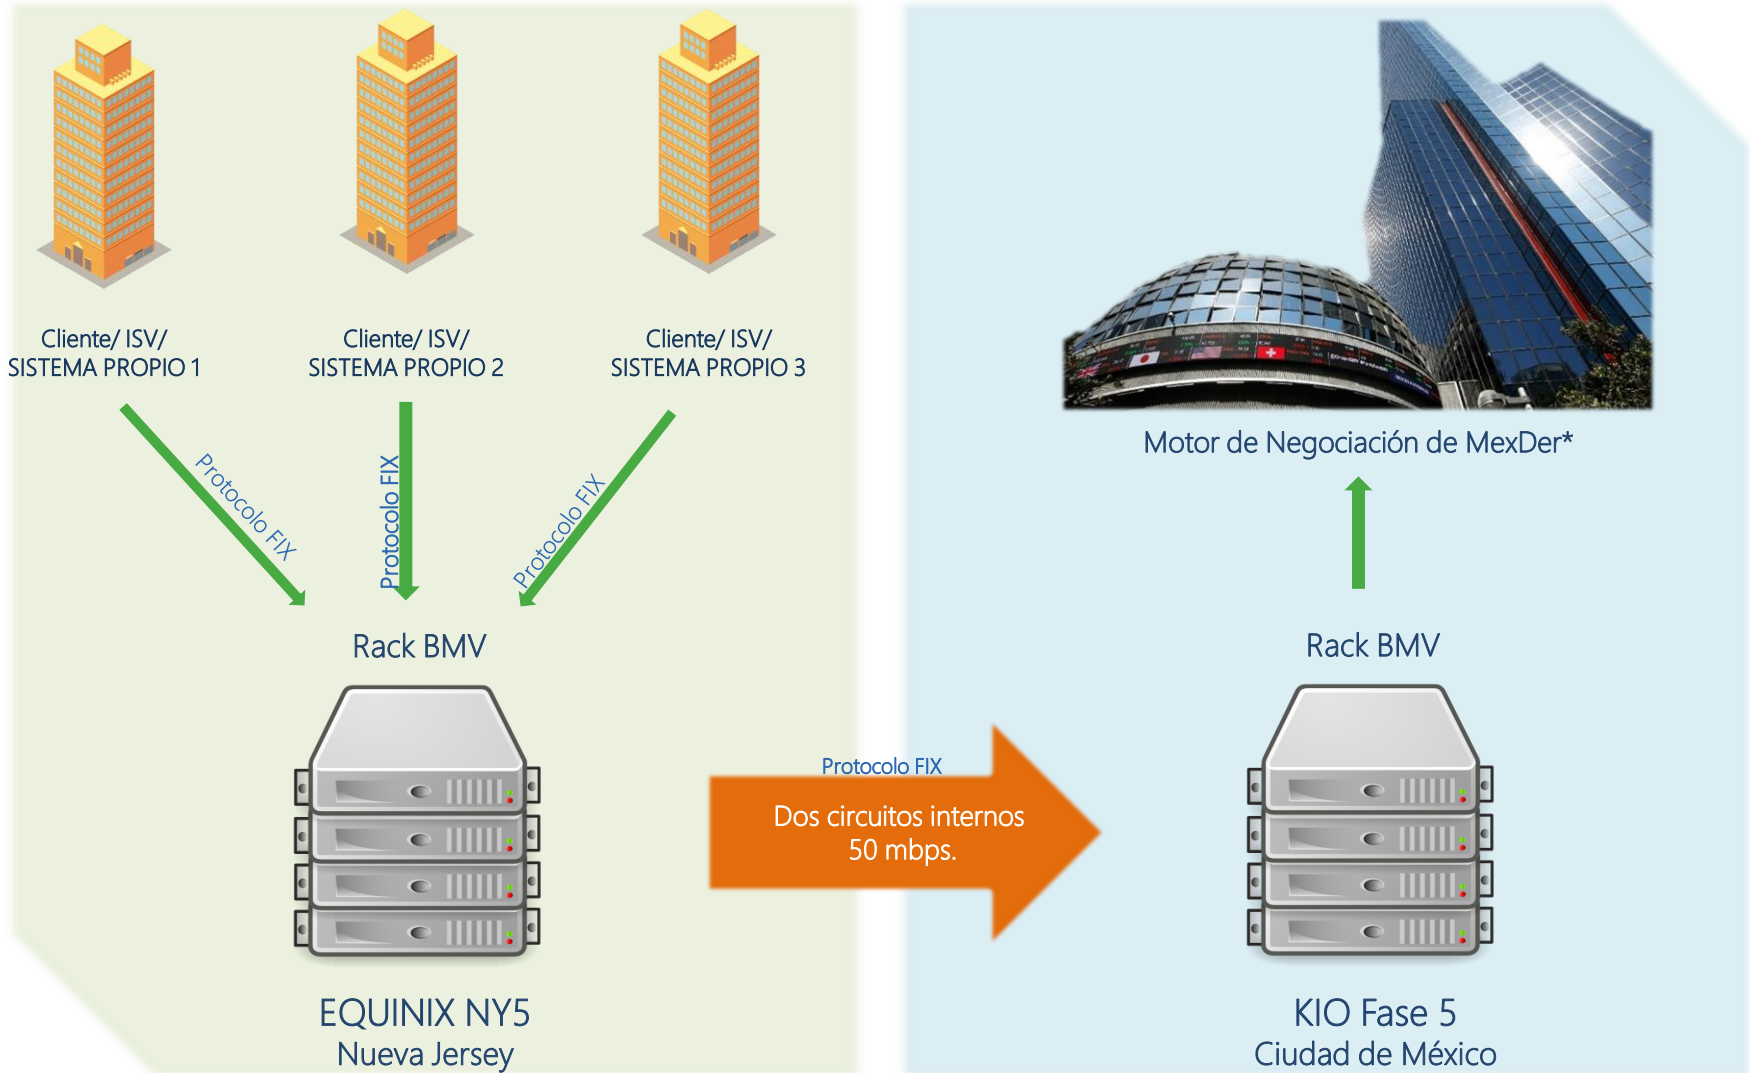

# Diagrama de Conectividad

MexDer Trading  
POP  
Nueva Jersey

RACK BMV

\*Importante: Los clientes pueden usar cualquier ISV (Independent Software Vendor) o Sistema Propio certificado por MexDer